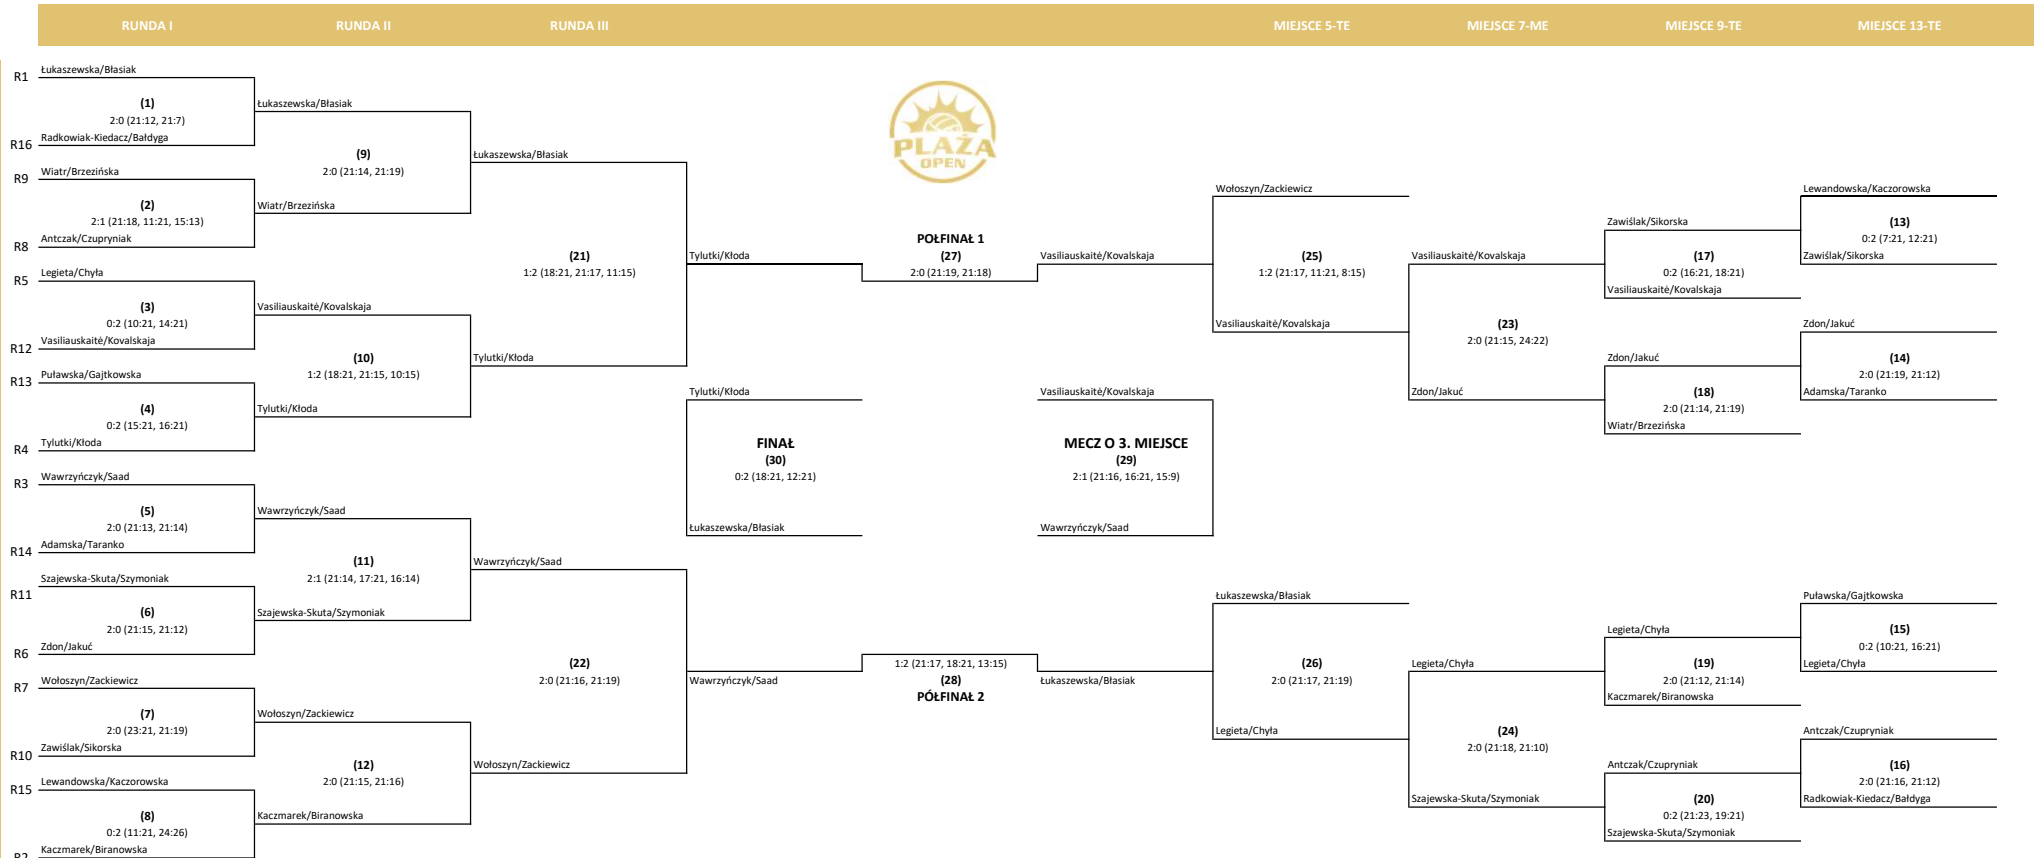

PLAŻA OPEN 2023 BIAŁYSTOK - TURNIEJ KOBIEC

Nr meczu	Runda	Boisko	Godzina	Drużyny	Wynik
1	I	1	9:00	Justyna Łukaszewska/Izabela Błasiak - Agnieszka Radkowiak-Kiedacz/Paulina Baldyga	2:0 (21:12, 21:7)
2	I	4	9:00	Joanna Wiatr/Ewelina Brzezińska - Weronika Antczak/Justyna Czupryniak	2:1 (21:18, 11:21, 15:13)
3	I	1	9:50	Kinga Legieta/Aleksandra Chyla - Ieva Vasiliauskaitė/Jekaterina Kovalskaja	0:2 (10:21, 14:21)
4	I	4	9:50	Gabriela Puławska/Monika Gajtkowska - Justyna Tylutki/Martyna Kłoda	0:2 (15:21, 16:21)
5	I	1	10:40	Agata Wawrzyńczyk/Magdalena Saad - Barbara Adamska/Dominika Taranko	2:0 (21:13, 21:14)
6	I	4	10:40	Małgorzata Szajewska-Skuta/Katarzyna Szymoniak - Aleksandra Zdon/Karina Jakuć	2:0 (21:15, 21:12)
7	I	1	11:30	Agnieszka Wołoszyn/Izabela Zackiewicz - Anna Zawiślak/Aleksandra Sikorska	2:0 (23:21, 21:19)
8	I	4	11:30	Magdalena Lewandowska/Monika Kaczorowska - Aneta Kaczmarek/Paulina Biranowska	0:2 (11:21, 24:26)
9	II	1	12:20	Justyna Łukaszewska/Izabela Błasiak - Joanna Wiatr/Ewelina Brzezińska	2:0 (21:14, 21:19)
10	II	4	12:20	Ieva Vasiliauskaitė/Jekaterina Kovalskaja - Justyna Tylutki/Martyna Kłoda	1:2 (18:21, 21:15, 10:15)
11	II	1	13:10	Agata Wawrzyńczyk/Magdalena Saad - Małgorzata Szajewska-Skuta/Katarzyna Szymoniak	2:1 (21:14, 17:21, 16:14)
12	II	4	13:10	Agnieszka Wołoszyn/Izabela Zackiewicz - Aneta Kaczmarek/Paulina Biranowska	2:0 (21:15, 21:16)
13	13	2	14:00	Magdalena Lewandowska/Monika Kaczorowska - Anna Zawiślak/Aleksandra Sikorska	0:2 (7:21, 12:21)
14	13	4	14:00	Aleksandra Zdon/Karina Jakuć - Barbara Adamska/Dominika Taranko	2:0 (21:19, 21:12)
15	13	2	14:50	Gabriela Puławska/Monika Gajtkowska - Kinga Legieta/Aleksandra Chyla	0:2 (10:21, 16:21)
16	13	4	14:50	Weronika Antczak/Justyna Czupryniak - Agnieszka Radkowiak-Kiedacz/Paulina Baldyga	2:0 (21:16, 21:12)
17	9	2	15:40	Anna Zawiślak/Aleksandra Sikorska - Ieva Vasiliauskaitė/Jekaterina Kovalskaja	0:2 (16:21, 18:21)
18	9	4	15:40	Aleksandra Zdon/Karina Jakuć - Joanna Wiatr/Ewelina Brzezińska	2:0 (21:14, 21:19)
19	9	2	16:30	Kinga Legieta/Aleksandra Chyla - Aneta Kaczmarek/Paulina Biranowska	2:0 (21:12, 21:14)
20	9	4	16:30	Weronika Antczak/Justyna Czupryniak - Małgorzata Szajewska-Skuta/Katarzyna Szymoniak	0:2 (21:23, 19:21)
21	III	2	17:20	Justyna Łukaszewska/Izabela Błasiak - Justyna Tylutki/Martyna Kłoda	1:2 (18:21, 21:17, 11:15)
22	III	4	17:20	Agata Wawrzyńczyk/Magdalena Saad - Agnieszka Wołoszyn/Izabela Zackiewicz	2:0 (21:16, 21:19)
23	7	2	18:10	Ieva Vasiliauskaitė/Jekaterina Kovalskaja - Aleksandra Zdon/Karina Jakuć	2:0 (21:15, 24:22)
24	7	4	18:10	Kinga Legieta/Aleksandra Chyla - Małgorzata Szajewska-Skuta/Katarzyna Szymoniak	2:0 (21:18, 21:10)
25	5	1	10:50	Agnieszka Wołoszyn/Izabela Zackiewicz - Ieva Vasiliauskaitė/Jekaterina Kovalskaja	1:2 (21:17, 11:21, 8:15)
26	5	2	10:50	Justyna Łukaszewska/Izabela Błasiak - Kinga Legieta/Aleksandra Chyla	2:0 (21:17, 21:19)
27	Półfinał	1	12:50	Justyna Tylutki/Martyna Kłoda - Ieva Vasiliauskaitė/Jekaterina Kovalskaja	2:0 (21:19, 21:18)
28	Półfinał	2	12:50	Agata Wawrzyńczyk/Magdalena Saad - Justyna Łukaszewska/Izabela Błasiak	1:2 (21:17, 18:21, 13:15)
29	3-msc	1	14:50	Ieva Vasiliauskaitė/Jekaterina Kovalskaja - Agata Wawrzyńczyk/Magdalena Saad	2:1 (21:16, 16:21, 15:9)
30	Finał	1	15:50	Justyna Tylutki/Martyna Kłoda - Justyna Łukaszewska/Izabela Błasiak	0:2 (18:21, 12:21)