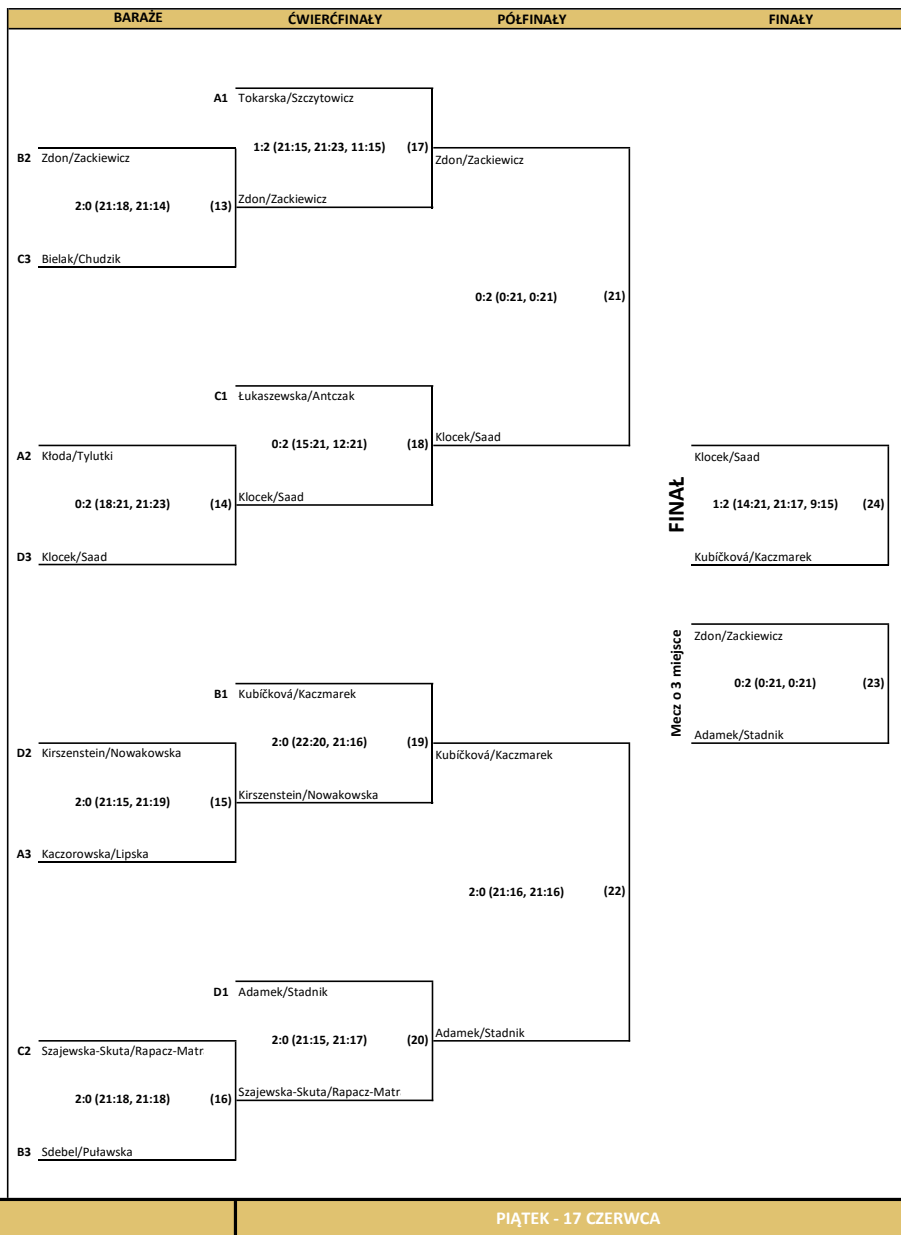

GRUPA B

TABELA - GRUPA B							
Zespół	R2	R7	R10	Punkty	Sety	Mate pkt.	Miejsce
R2 Zdon/Zackiewicz		1:2	2:0	3	3:2	95:86	2
R7 Kubičková/Kaczmarek	2:1		2:0	4	4:1	98:82	1
R10 Sdebel/Puławska	0:2	0:2		2	0:4	60:85	3

MECZE			
Drużyny	Wynik	Sety	
Zdon/Zackiewicz - Kubičková/Kaczmarek	1:2	21:18	16:21
Kubičková/Kaczmarek - Sdebel/Puławska	2:0	21:15	21:15
Sdebel/Puławska - Zdon/Zackiewicz	0:2	20:22	10:21

GRUPA C

TABELA - GRUPA C							
Zespół	R3	R6	R11	Punkty	Sety	Mate pkt.	Miejsce
R3 Szajewska-Skuta/Rapacz-Matras		0:2	2:0	3	2:2	80:78	2
R6 Łukaszewska/Antczak	2:0		2:1	4	4:1	99:90	1
R11 Bielał/Chudzik	0:2	1:2		2	1:4	86:97	3

MECZE			
Drużyny	Wynik	Sety	
Szajewska-Skuta/Rapacz-Matras - Łukaszewska/Antczak	0:2	21:23	17:21
Łukaszewska/Antczak - Bielał/Chudzik	2:1	19:21	21:18
Bielał/Chudzik - Szajewska-Skuta/Rapacz-Matras	0:2	17:21	17:21

GRUPA D

TABELA - GRUPA D							
Zespół	R4	R5	R12	Punkty	Sety	Mate pkt.	Miejsce
R4 Kłoczek/Saad		1:2	1:2	2	2:4	97:107	3
R5 Adamek/Stadnik	2:1		2:0	4	4:1	100:85	1
R12 Kirszenstein/Nowakowska	2:1	0:2		3	2:3	86:91	2

MECZE			
Drużyny	Wynik	Sety	
Kłoczek/Saad - Adamek/Stadnik	1:2	22:20	11:21
Adamek/Stadnik - Kirszenstein/Nowakowska	2:0	21:19	21:18
Kirszenstein/Nowakowska - Kłoczek/Saad	2:1	13:21	21:16

CZWARTEK - 16 CZERWCA

PIĄTEK - 17 CZERWCA

KLASYFIKACJA KOŃCOWA

ZWYCIĘZCA

Michaela Kubičková/Aneta Kaczmarek

MIEJSCE 2

Olga Kłoczek/Magdalena Saad

MIEJSCE 3

Agnieszka Adamek/Aleksandra Stadnik

MIEJSCE 4

Aleksandra Zdon/Izabela Zackiewicz

MIEJSCE 5-8

Małgorzata Szajewska-Skuta/Magdalena Rapacz-Matras
Karolina Kirszenstein/Pola Nowakowska
Justyna Łukaszewska/Weronika Antczak
Michalina Tokarska/Magdalena Szczytowiec

MIEJSCE 9-12

Martyna Kłoda/Justyna Tylutki
Zuzanna Bielał/Aleksandra Chudzik
Paulina Sdebel/Gabriela Puławska
Monika Kaczorowska/Aleksandra Lipska